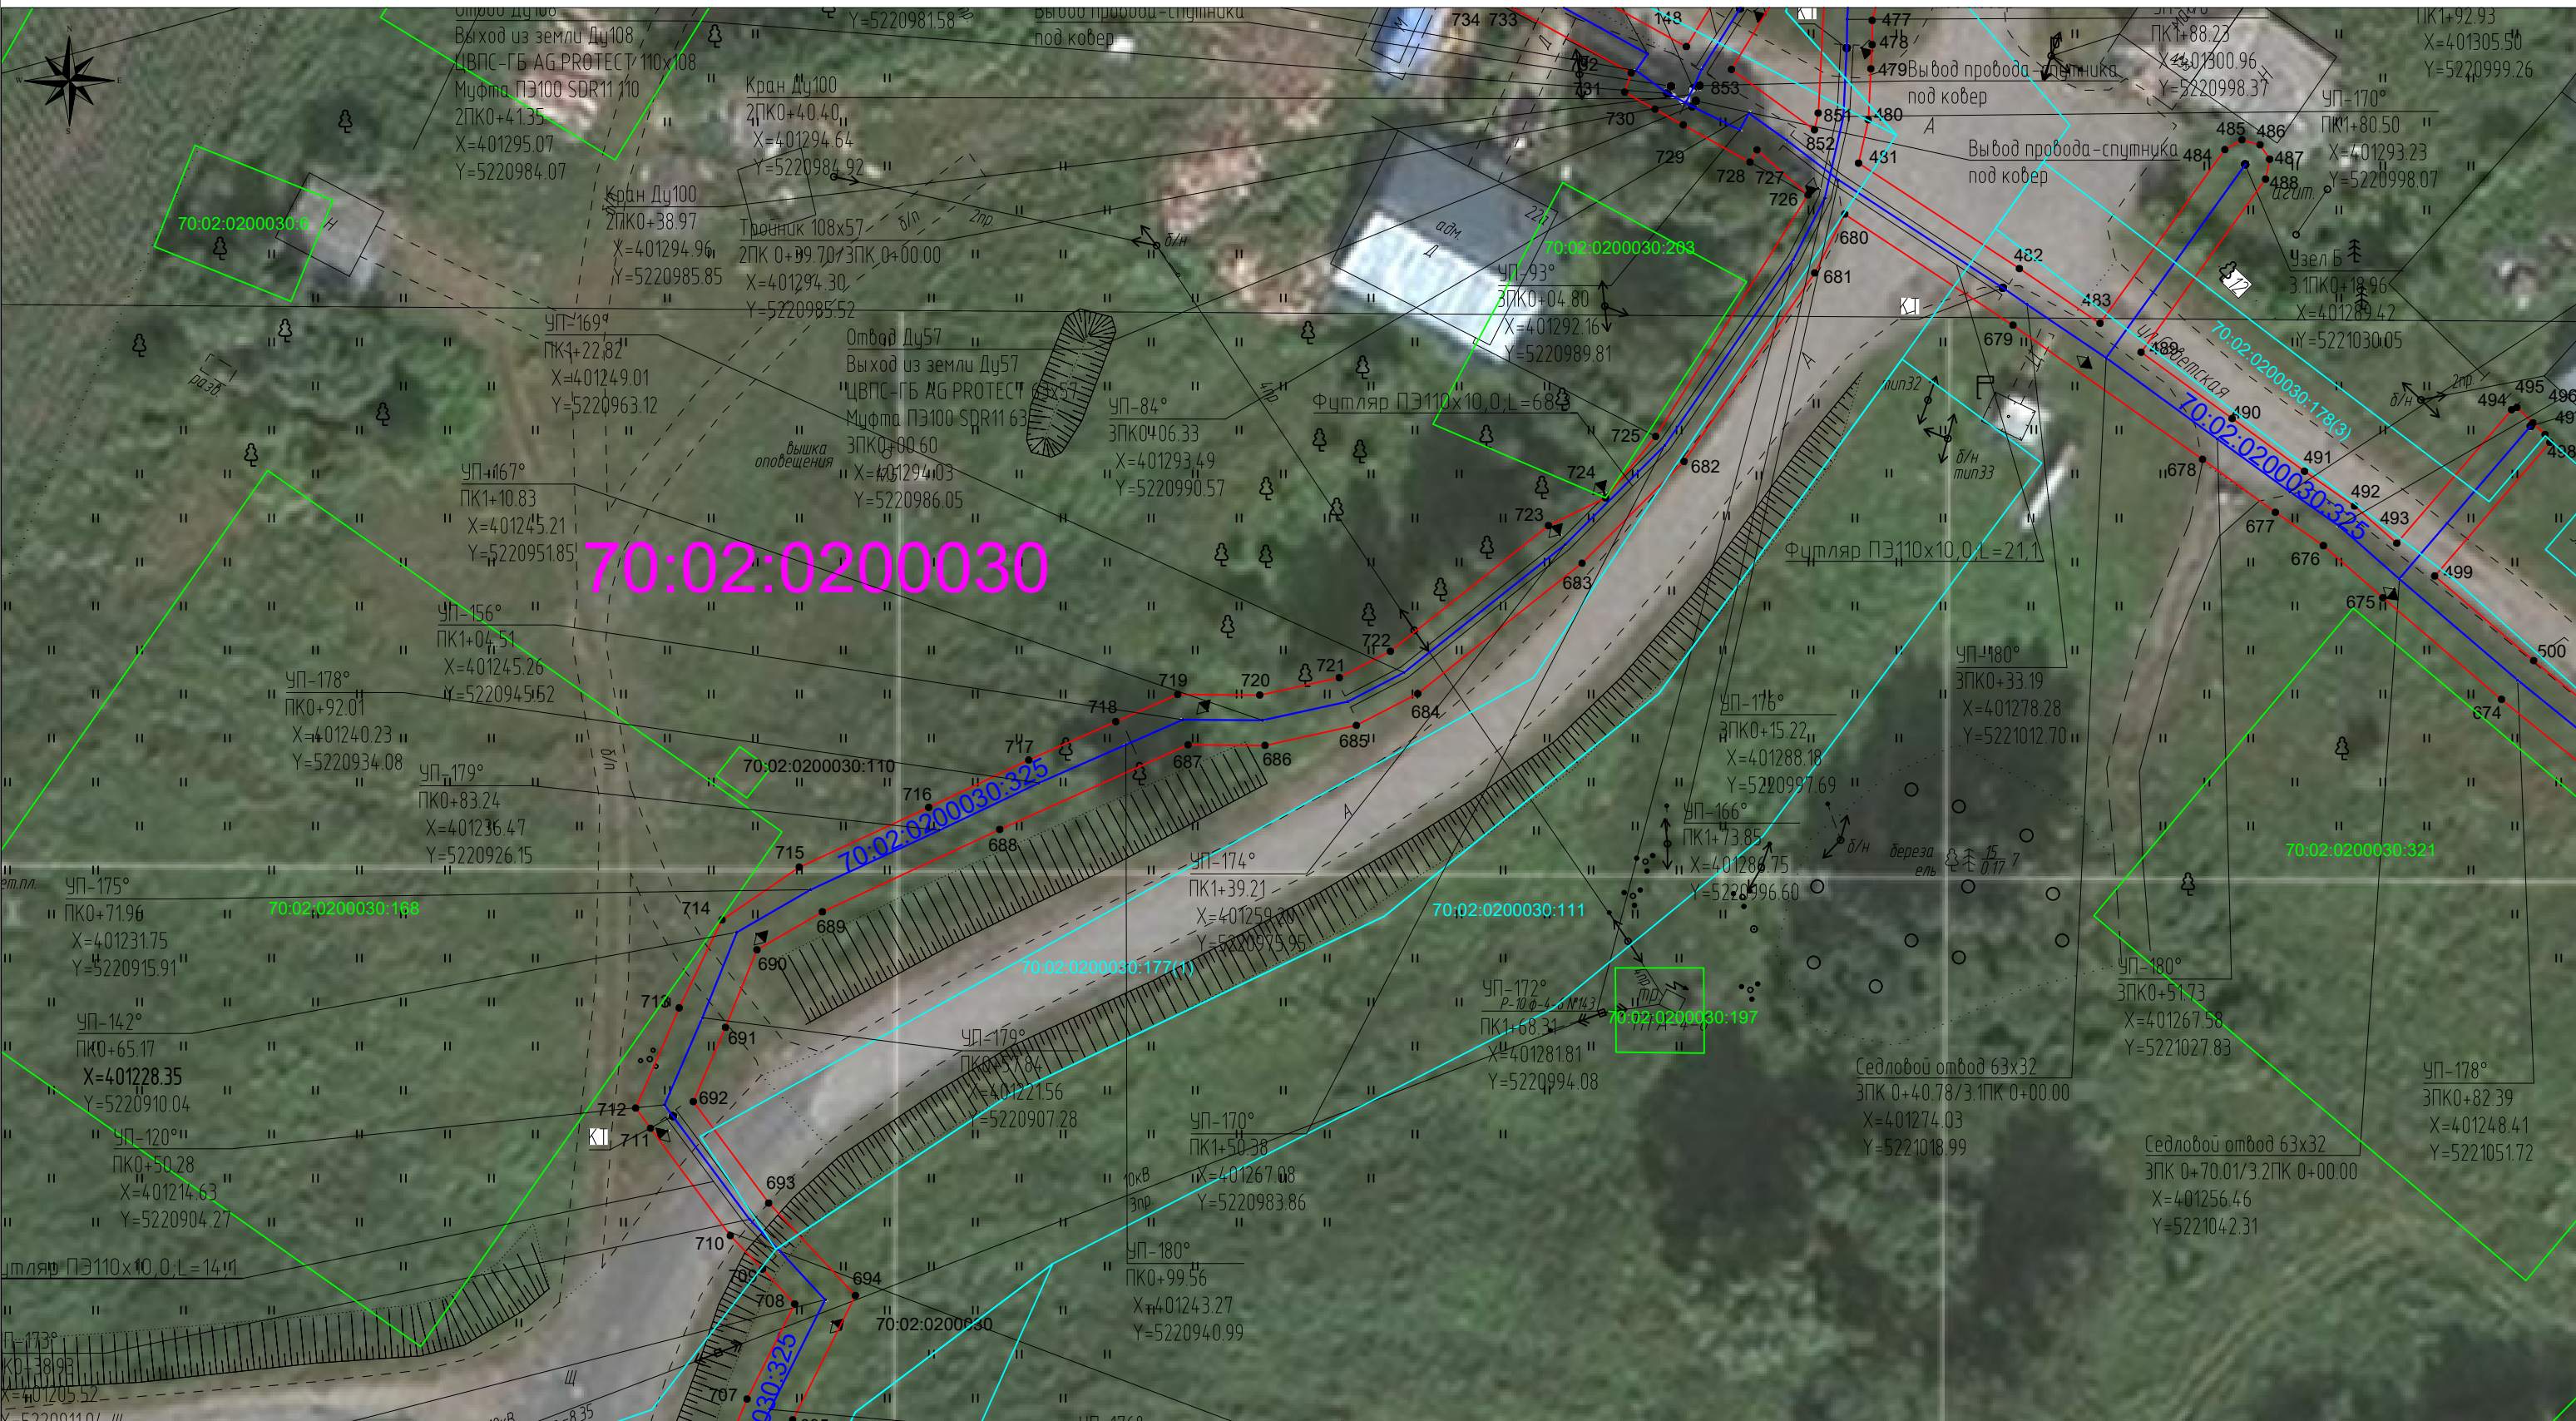

План границ объекта

Публичный сервитут для эксплуатации сооружения " Распределительный газопровод в д. Победа Асиновского района Томской области "

с кадастровым номером 70:02:0200030:325

Выносной лист 9

Масштаб 1:500

Условные обозначения приведены на Листе 1